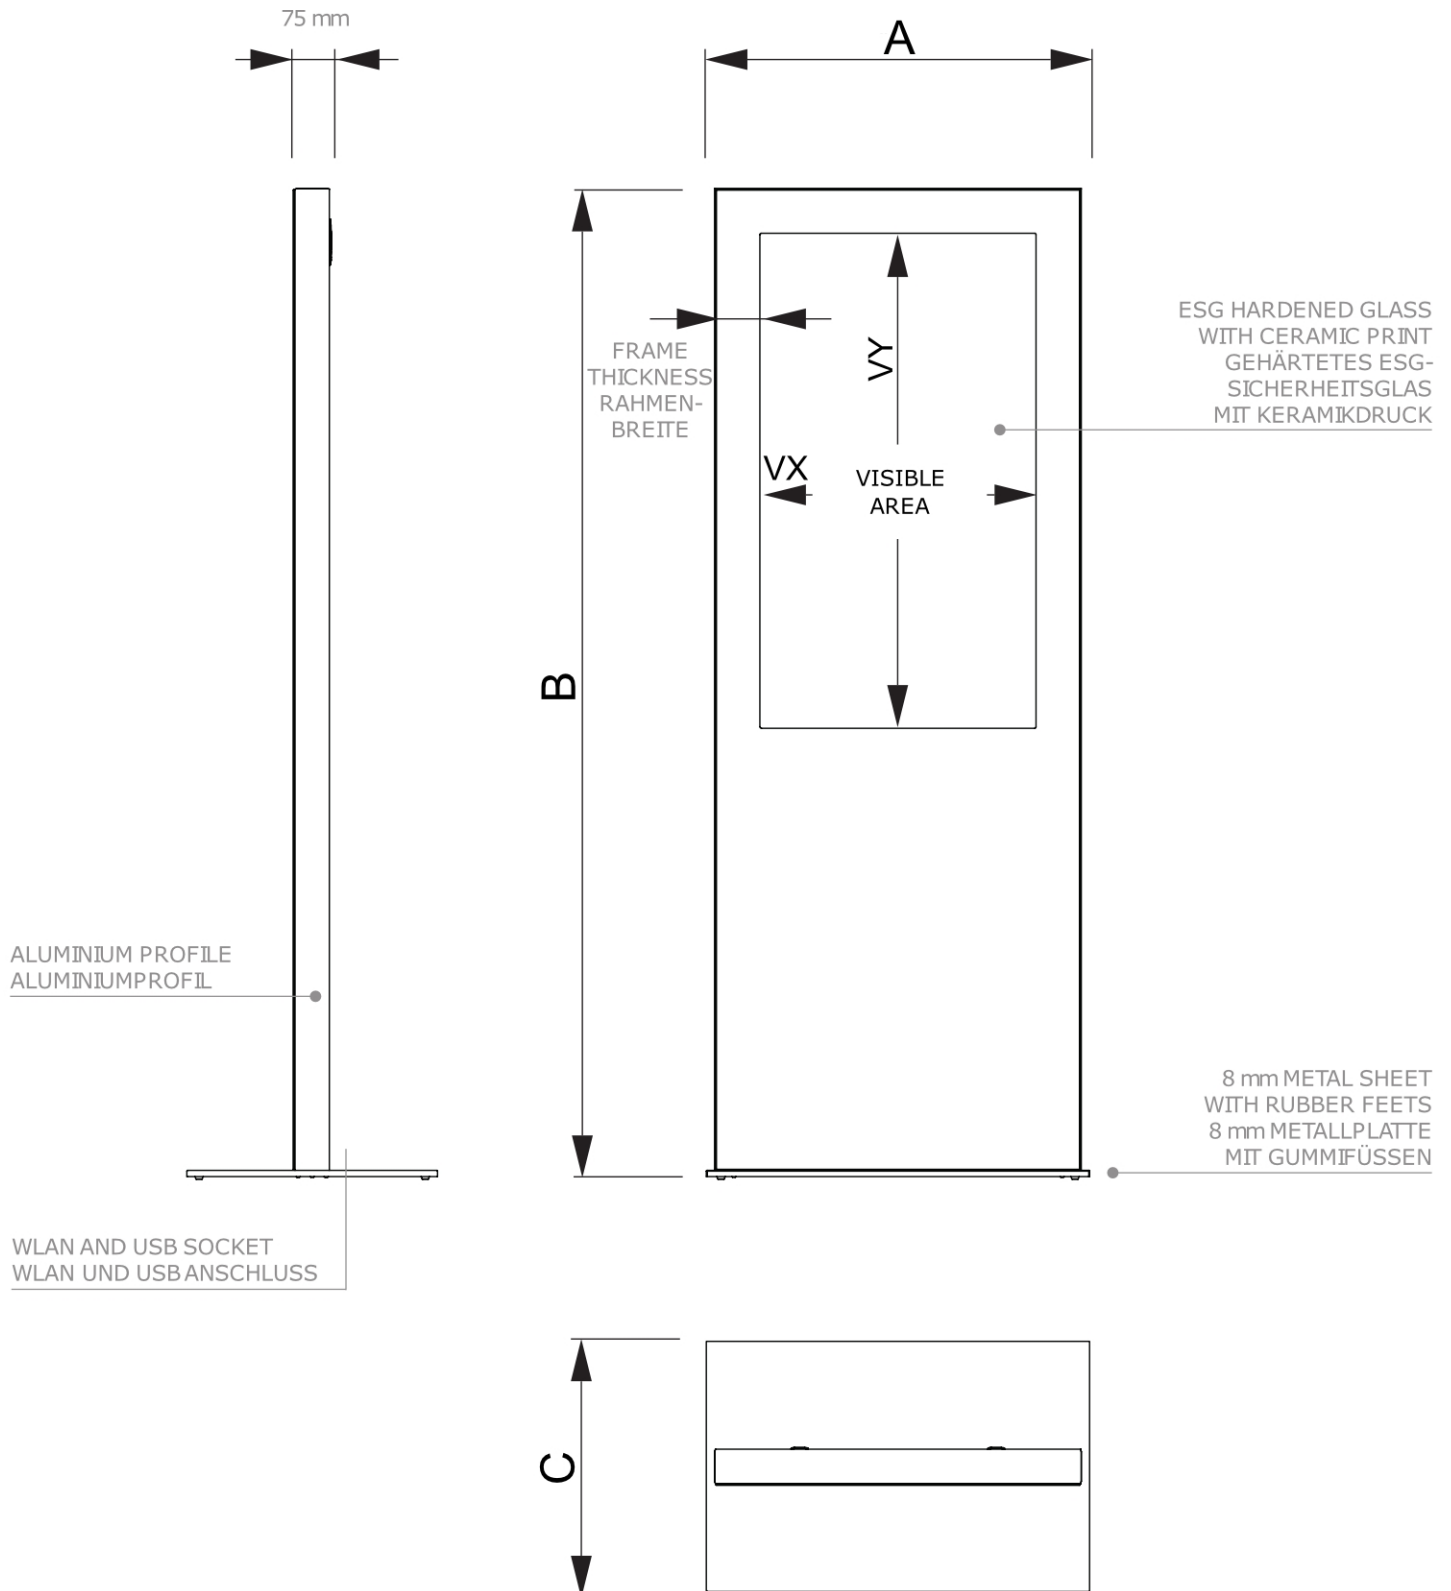

PRODUKT ARKUSZ

Totem Cyfrowy Slim z monitorem Samsung 55" z Folią Dotykową

DISTOTEM55ESFT

- Klasyczny projekt totemu cyfrowego
- Bezpieczne szkło hartowane do ochrony ekranu
- Możliwość zamontowania podstawy do podłogi w sposób niewidoczny

PRODUKT ARKUSZ

Totem Cyfrowy Slim z monitorem Samsung 55" z Folią Dotykową

DISTOTEM55ESFT

PRODUKT ARKUSZ

Totem Cyfrowy Slim z monitorem Samsung 55" z Folią Dotykową

DISTOTEM55ESFT

PODSTAWOWE INFORMACJE

SKU	Sizes (mm) (A x B x C)	Format (mm)	Widoczny rozmiar (mm) (VXxVY)	Rozstaw otworów (mm) (XxY)
DISTOTEM55ESFT	873 x 2020 x 700	55"	680,4 x 1209,6 mm	-

Orientacja	Weight (kg)
Pionowy	109,00

MONITORUJ INFORMACJE

Typ monitora	Rozmiar LCD	Współczynnik proporcji	Rozdzielczość (px)	Kontrast	Wymiary monitora (mm) (WxHxD)
--------------	-------------	------------------------	--------------------	----------	-------------------------------

Samsung QM55C	55"	16:9	3840 x 2160	4000:1	1237,9 x 708,8 x 25,8
---------------	-----	------	-------------	--------	-----------------------

Odpowiedź (ms)	Nit (nt)	Godziny pracy	System operacyjny	System operacyjny	Folia dotykowa
8	500	24/7	Tizen	Nie	Tak